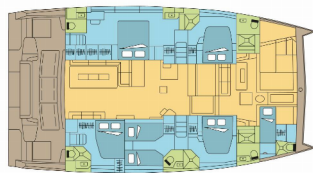

BALI 5.4

GILISS (2024)

Pollen Maritime AS • Martin Linges Vei 25 • Fornebu • Norge

Telefon: +47 41 197 474

E-post: booking@holiday-yacht-charter.com

Web: holiday-yacht-charter.com

Yachtbase	Polynesia, Raiatea, Fransk Polynesia
Yacht ID	14900
Yachtmerker	Catana
Yacht Yacht Navn	GILISS
Produksjonsår	2024
Lengde	16.80 M
Kabin/Kabiner	5 + 1
Køyer	10 + 1
Personer	11
WC/dusj	5 + 1