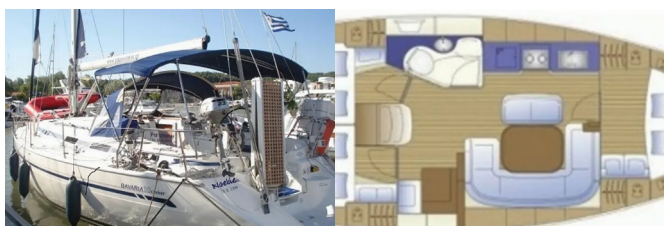

BAVARIA 38

Noelle (2005)

Pollen Maritime AS • Martin Linges Vei 25 • Fornebu • Norge

Telefon: +47 41 197 474

E-post: booking@holiday-yacht-charter.com

Web: holiday-yacht-charter.com

BYSSE/KJØKKEN: Kjøleskap

DEKK: Bimini top, Sprayhood

ELEKTRISK: Inverter, Solpaneler, Varme

INTERIØR: Elektrisk toalett, Elektriske vifter

NAVIGASJON: Autopilot, Baugpropell, GPS kartplotter

UNDERHOLDNING: Høytalere ute, USB

Yachtbase	Port Of Avdira, Hellas
Yacht ID	14892
Yachtmerker	Bavaria
Yacht Yacht Navn	Noelle
Produksjonsår	2005
Lengde	11.91 M
Kabin/Kabiner	3
Køyer	6
Personer	8
WC/dusj	1