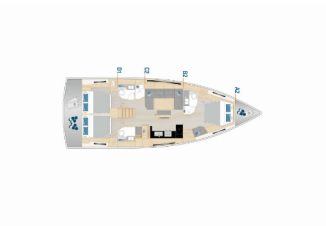

HANSE 460

SeaLaVie (2026)

Pollen Maritime AS • Martin Linges Vei 25 • Fornebu • Norge

Telefon: +47 41 197 474

E-post: booking@holiday-yacht-charter.com

Web: holiday-yacht-charter.com

Yachtbase	Lefkas, D-Marin, Hellas
Yacht ID	14839
Yachtmerker	Hanse Yachts
Yacht Yacht Navn	SeaLaVie
Produksjonsår	2026
Lengde	14.60 M
Kabin/Kabiner	3
Køyer	6 + 2
Personer	8
WC/dusj	3

BYSSE/KJØKKEN: Kjøleskap

DEKK: Badestige, Båtshake, Båtsmannsstol, Bimini top, Jolle med påhengsmotor, Landgang, Sort ball, Sprayhood

ELEKTRISK: 220V uttak, Inverter

INTERIØR: Elektrisk toalett, Elektriske vifter i lugar, Konvertibelt bord i cockpit