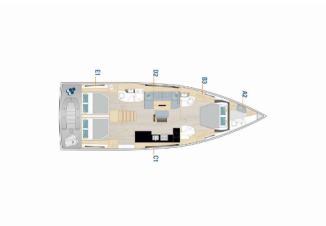

Pollen Maritime AS • Martin Linges Vei 25 • Fornebu • Norge

Telefon: +47 41 197 474

E-post: booking@holiday-yacht-charter.com

Web: holiday-yacht-charter.com