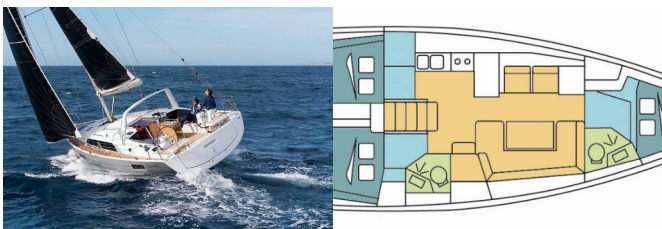

OCEANIS 41.1

RASABEN (2018)

Pollen Maritime AS • Martin Linges Vei 25 • Fornebu • Norge

Telefon: +47 41 197 474

E-post: booking@holiday-yacht-charter.com

Web: holiday-yacht-charter.com

Yachtbase	BVI, Hodge's Creek Marina, Jomfruøyene
Yacht ID	14812
Yachtmerker	Beneteau
Yacht Yacht Navn	RASABEN
Produksjonsår	2018
Lengde	12.43 M
Kabin/Kabiner	3
Køyer	6 + 2
Personer	8
WC/dusj	2

BYSSE/KJØKKEN: Kjøkkenutstyr, Kjøleskap, Komfyr, Ovn, Varmt vann

DEKK: Badestige, Bimini top, Cockpit bord, Cockpit/akter, dusj ute, Elektrisk ankervinsj, Jolle, Sprayhood

ELEKTRISK: Aircondition, Batteriader, Inverter, Plugg 220V, 12 V

SEIL: Lazy bag, Lazy jacks, Selvskjøtende vinsj

SIKKERHET: VHF radio

UNDERHOLDNING: Fusion radio, Høytalere ute