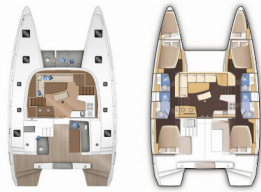

LAGOON 42

Fantasea (2020)

Pollen Maritime AS • Martin Linges Vei 25 • Fornebu • Norge

Telefon: +47 41 197 474

E-post: booking@holiday-yacht-charter.com

Web: holiday-yacht-charter.com

Yachtbase	Lavrion - Olympic Marine, Hellas
Yacht ID	14756
Yachtmerker	Lagoon
Yacht Yacht Navn	Fantasea
Produksjonsår	2020
Lengde	12.80 M
Kabin/Kabiner	4 + 1
Køyer	8 + 2 + 1
WC/dusj	4 + 1

BYSSE/KJØKKEN: Fryser, Kaffemaskin, Kjøkkenutstyr, Kjøleskap, Komfyr, Ovn, Vannpumpe, Varmt vann

DEKK: Anker med kjetting, Badestige, Båtsmannsstol, Bimini top, Cockpit bord, Cockpit/akter, dusj ute, Elektrisk ankervinsj, Fendere, Fortøyningstau, Jolle, Kjøleskap i cockpit, Landgang, Lensepumpe - Mekanisk, Sprayhood, Vinsjehåndtak

ELEKTRISK: 220V uttak, Batterier, Generator, Inverter, Isotherm varmtvannsbereider, Landstrømkabel, Lensepumpe - elektrisk, Solpaneler, Varme

INTERIØR: Båtdokumentasjon, Elektriske vifter i lugar, Konvertibelt bord i cockpit, Sofa