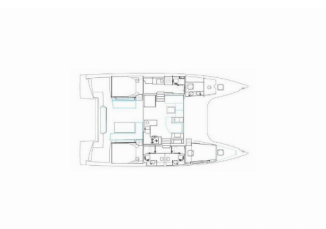

Web: [holiday-yacht-charter.com](http://holiday-yacht-charter.com)

Yachtbase	ACI Marina Split, Kroatia
Yacht ID	14750
Yachtmerker	Nautitech
Yacht Yacht Navn	Dream (cat)
Produksjonsår	2022
Lengde	13.79 M
Kabin/Kabiner	3 + 2
Køyer	6 + 1 + 2
Personer	9
WC/dusj	3