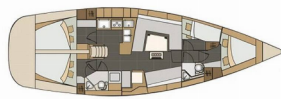

Web: [holiday-yacht-charter.com](http://holiday-yacht-charter.com)

Yachtbase	ACI Marina Split, Kroatia
Yacht ID	14744
Yachtmerker	Elan Marine
Yacht Yacht Navn	Jasmin
Produksjonsår	2019
Lengde	13.85 M
Kabin/Kabiner	4
Køyer	8 + 2
Personer	10
WC/dusj	2