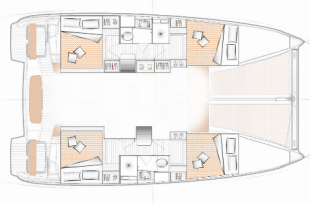

EXCESS 11

BLACK PEARL V (2024)

Pollen Maritime AS • Martin Linges Vei 25 • Fornebu • Norge

Telefon: +47 41 197 474

E-post: booking@holiday-yacht-charter.com

Web: holiday-yacht-charter.com

Yachtbase	Tivat, Marina Solila, Montenegro
Yacht ID	14713
Yachtmerker	Excess
Yacht Yacht Navn	BLACK PEARL V
Produksjonsår	2024
Lengde	11.42 M
Kabin/Kabiner	4 + 2
Køyer	8 + 2
Personer	10
WC/dusj	2