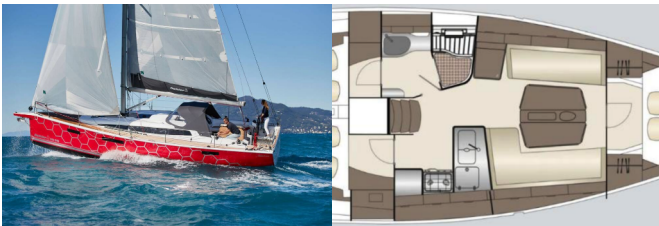

Yachtbase	Marina Punat, Krk, Kroatia
Yacht ID	14692
Yachtmerker	Dehler
Yacht Yacht Navn	Just B!
Produksjonsår	2026
Lengde	12.07 M
Kabin/Kabiner	3
Køyer	6 + 1
WC/dusj	1

**BYSSE/KJØKKEN:** Gassbluss, Kjøkkenutstyr, Kjøleskap, Ovn