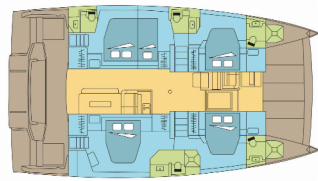

Yachtbase	Nassau, Palm Cay Marina, Bahamas
Yacht ID	14625
Yachtmerker	Catana
Yacht Yacht Navn	Yepa
Produksjonsår	2020
Lengde	14.86 M
Kabin/Kabiner	5
Køyer	10
Personer	10
WC/dusj	5

**BYSSE/KJØKKEN:** Fryser, Kjøleskap, Komfyr, Mikrobølgeovn, Ovn, Varmt vann