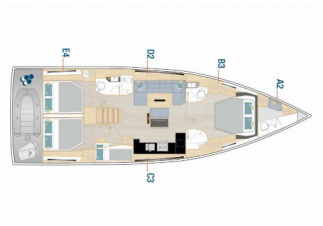

HANSE 510

Illusion - OW (2026)

Pollen Maritime AS • Martin Linges Vei 25 • Fornebu • Norge

Telefon: +47 41 197 474

E-post: booking@holiday-yacht-charter.com

Web: holiday-yacht-charter.com

Yachtbase	Sukosan, D-Marin Dalmacija Marina, Kroatia
Yacht ID	14617
Yachtmerker	Hanse Yachts
Yacht Yacht Navn	Illusion - OW
Produksjonsår	2026
Lengde	15.97 M
Kabin/Kabiner	4 + 1
Køyer	8 + 2 + 1
WC/dusj	2 + 1

BYSSE/KJØKKEN: Kjøkkenutstyr, Kjøleskap, Komfyr, Ovn, Varmt vann

DEKK: Badeplattform, Bimini top, Cockpit bord, Cockpit/akter, dusj ute, Grill/Barbecue/Plancha, Jolle, Sprayhood, Teak cockpit

ELEKTRISK: Aircondition, Batteriader, Generator, Inverter, Varme