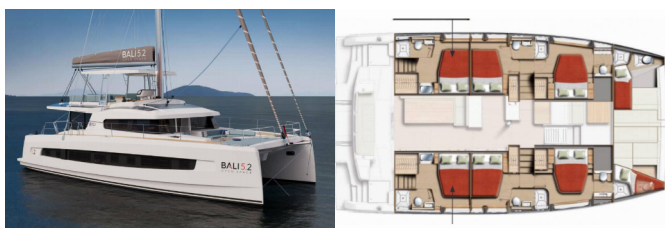

BALI 5.2

Infinity (2026)

Pollen Maritime AS • Martin Linges Vei 25 • Fornebu • Norge

Telefon: +47 41 197 474

E-post: booking@holiday-yacht-charter.com

Web: holiday-yacht-charter.com

BYSSE/KJØKKEN: Ismaskin, Kaffemaskin, Oppvaskmaskin

DEKK: Flybridge, Grill/Barbecue/Plancha, Jolle, Påhengsmotor

ELEKTRISK: Aircondition, Generator, Watermaker - desalinator

INTERIØR: Elektriske vifter

KOMFORT: Cockpit puter

NAVIGASJON: Baugpropell, GPS kartplotter - cockpit

UNDERHOLDNING: Høytalere ute, Radio CD mp3 spiller

Yachtbase	Marina Di Portisco, Italia
Yacht ID	14560
Yachtmerker	Catana
Yacht Yacht Navn	Infinity
Produksjonsår	2026
Lengde	15.90 M
Kabin/Kabiner	6 + 2
Køyer	13 + 2
WC/dusj	6 + 2