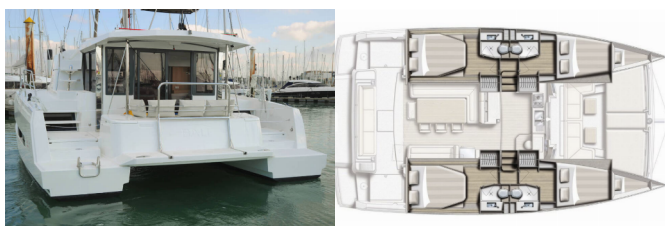

**BYSSE/KJØKKEN:** Varmt vann

**DEKK:** Bimini top, Elektrisk ankervinsj, Sprayhood

**ELEKTRISK:** Aircondition, Generator, Solpaneler, Watermaker - desalinator

**INTERIØR:** Elektrisk toalett

**NAVIGASJON:** Autopilot, GPS kartplotter - cockpit, Vind/fart/dybe instrumenter

**SIKKERHET:** Tank for avløpsvann

**UNDERHOLDNING:** Høytalere ute, Radio CD mp3 spiller

Yachtbase	Lefkas, D-Marin, Hellas
Yacht ID	14356
Yachtmerker	Catana
Yacht Yacht Navn	Princess
Produksjonsår	2020
Lengde	12.35 M
Kabin/Kabiner	4 + 2
Køyer	8 + 2 + 2
WC/dusj	4