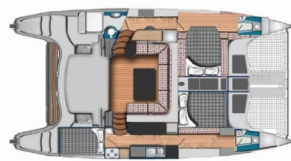

Pollen Maritime AS • Martin Linges Vei 25 • Fornebu • Norge

Telefon: +47 41 197 474

E-post: booking@holiday-yacht-charter.com

Web: holiday-yacht-charter.com