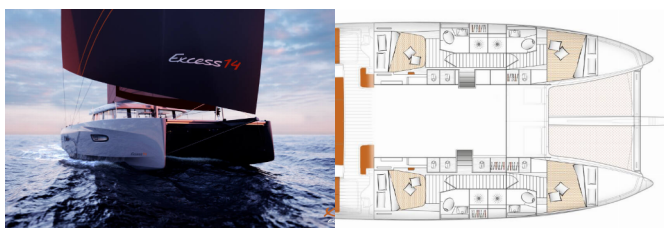

EXCESS 14

Princess Rita (2024)

Pollen Maritime AS • Martin Linges Vei 25 • Fornebu • Norge

Telefon: +47 41 197 474

E-post: booking@holiday-yacht-charter.com

Web: holiday-yacht-charter.com

Yachtbase	Trogir, Yachtclub Seget (Marina Baotić), Kroatia
Yacht ID	14283
Yachtmerker	Excess
Yacht Yacht Navn	Princess Rita
Produksjonsår	2024
Lengde	13.97 M
Kabin/Kabiner	4 + 2
Køyer	8 + 2 + 2
WC/dusj	4

BYSSE/KJØKKEN: Fryser, Gassbeholder, Kjøkkenutstyr, Kjøleskap, NESPRESSO kaffemaskin, Varmt vann

DEKK: Anker med kjetting, Badestige, Båtshake, Bimini top, Cockpit bord, Cockpit/akter, dusj ute, Cockpitlys, Davit, Elektrisk ankervinsj, Fendere, Jerrykanner til diesel, Jolle, Kapslinger med vinduer for akter cockpit, Kjøleskap i cockpit, Lensepumpe - Mekanisk, Påhengsmotor, Teak cockpit

ELEKTRISK: 220V uttak, Aircondition, Batteriader, Batterier, Generator, Inverter, Landstrøm 220 V, Lensepumpe - elektrisk, Solpaneler, Varme

INTERIØR: Curtains, Elektrisk toalett, Elektriske vifter, Konvertibelt bord i cockpit

KOMFORT: Cockpit puter, Sengetøy og håndklær, Soldekkspuler

NAVIGASJON: 3-bladet foldepropell, Autopilot, GPS kartplotter - cockpit, Komplette navigasjonssystem, Sjøkart, Vind/fart/dybe instrumenter

SEIL: Code Zero, Elektrisk vinsj

SIKKERHET: Førstehjelpskrin, Livbelte (sikkerhetssele), Nødsignaler, Redningsvester, Tank for avløpsvann, VHF radio

UNDERHOLDNING: FUSION lydsystem, Høytalere inne, Høytalere ute, Wi-Fi Internett