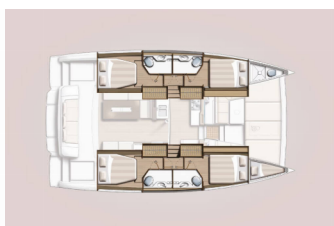

BALI 4.2

Honey Meadow (2024)

Pollen Maritime AS • Martin Linges Vei 25 • Fornebu • Norge

Telefon: +47 41 197 474

E-post: booking@holiday-yacht-charter.com

Web: holiday-yacht-charter.com

Yachtbase	Preveza Main Port, Hellas
Yacht ID	14250
Yachtmerker	Catana
Yacht Yacht Navn	Honey Meadow
Produksjonsår	2024
Lengde	12.85 M
Kabin/Kabiner	4 + 1
Køyer	8 + 1
Personer	9
WC/dusj	4 + 1