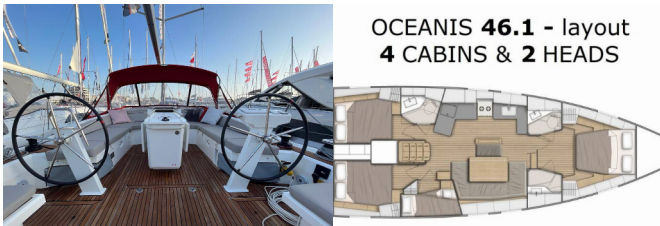

OCEANIS 46.1

Olma (2024)

Pollen Maritime AS • Martin Linges Vei 25 • Fornebu • Norge

Telefon: +47 41 197 474

E-post: booking@holiday-yacht-charter.com

Web: holiday-yacht-charter.com

OCEANIS 46.1 - layout
4 CABINS & 2 HEADS

Yachtbase	ACI Marina Split, Kroatia
Yacht ID	14230
Yachtmerker	Beneteau
Yacht Yacht Navn	Olma
Produksjonsår	2024
Lengde	14.60 M
Kabin/Kabiner	4
Køyer	8 + 2
Personer	10
WC/dusj	2

BYSSE/KJØKKEN: Gassbeholder, Kjøkkenutstyr, Kjøleskap, Komfyr, Ovn, Vannpumpe, Varmt vann, Vask

DEKK: Anker, Badeplattform, Båtshake, Båtsmannsstol, Bimini top, Cockpit bord, Cockpit/akter, dusj ute, Elektrisk ankervinsj, Fendere, Jolle, Landgang, Lensepumpe - Mekanisk, Sprayhood

ELEKTRISK: Aircondition, Batteriader, Landstrøm 220 V, Lensepumpe - elektrisk, Servicebatterier, Solpaneler

INTERIØR: Elektrisk toalett

KOMFORT: Cockpit puter, Håndklær, Myggnetting, Sengetøy

NAVIGASJON: Autopilot, Baugpropell, GPS kartplotter - cockpit, Kikkert, Kompass, Log/speed instrument, Sjøkart og nautisk guide, Skipsbok (logg), Vindinstrument/Anemometer

SIKKERHET: Brannsløkker, Brannøks, Førstehjelpskrin, Livbelte (sikkerhetssele), Nødsignaler, Redningsvester, Røyksignaler, Tåkelur, Tank for avløpsvann, VHF radio

UNDERHOLDNING: FUSION lydsystem, Høytalere inne, Høytalere ute, Radio med USB