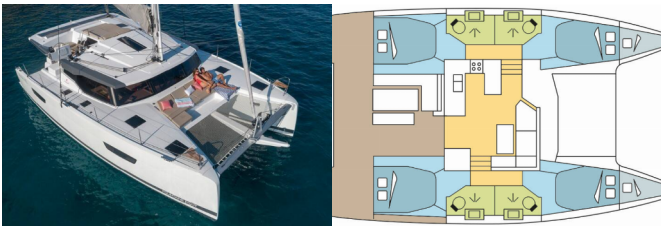

FONTAINE PAJOT ASTREA 42

ELWE (2021)

Pollen Maritime AS • Martin Linges Vei 25 • Fornebu • Norge

Telefon: +47 41 197 474

E-post: booking@holiday-yacht-charter.com

Web: holiday-yacht-charter.com

Yachtbase	Grenada, Port Louis Marina, Karibia
Yacht ID	13800
Yachtmerker	Fountaine Pajot
Yacht Yacht Navn	ELWE
Produksjonsår	2021
Lengde	12.58 M
Kabin/Kabiner	4 + 2
Køyer	8 + 2
Personer	12
WC/dusj	4

BYSSE/KJØKKEN: Kjøleskap, Komfyr, Ovn

DEKK: Badestige, Bimini top, Cockpit bord, Cockpit/akter, dusj ute, Elektrisk ankervinsj, Jolle, Kjøleskap i cockpit

ELEKTRISK: Converter 220V/12V, Inverter, Kontakter 12V, Watermaker - desalinator, WC pumpe

INTERIØR: Elektriske vifter i lugar

KOMFORT: Cockpit puter

NAVIGASJON: Autopilot, Ekkolodd, GPS kartplotter, Speedometer (Speed log), Vindinstrument/Anemometer

SEIL: Elektrisk vinsj, Lazy bag, Lazy jacks, Selvskjøtende vinsj