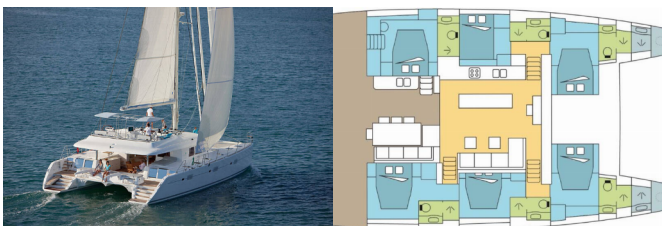

LAGOON 620

DREAM PATASH (2016)

Pollen Maritime AS • Martin Linges Vei 25 • Fornebu • Norge

Telefon: +47 41 197 474

E-post: booking@holiday-yacht-charter.com

Web: holiday-yacht-charter.com

Yachtbase	Polynesia, Raiatea, Fransk Polynesia
Yacht ID	13733
Yachtmerker	Lagoon
Yacht Yacht Navn	DREAM PATASH
Produksjonsår	2016
Lengde	18.90 M
Kabin/Kabiner	6 + 2
Køyer	12 + 2
Personer	12
WC/dusj	6 + 2

SEIL: Elektrisk vinsj, Lazy bag, Lazy jacks, Selvskjøtende vinsj

SIKKERHET: VHF radio

UNDERHOLDNING: Høytalere ute, MP3 Jack-Ipod, Radio

PRIS OG TILGJENGELIGHET

Lagoon 620 DREAM PATASH (2016)

25.04. - 02.05.2026 23.447 € 27.585 €	02.05. - 09.05.2026 23.447 € 27.585 €	09.05. - 16.05.2026 23.447 € 27.585 €	16.05. - 23.05.2026 23.447 € 27.585 €
23.05. - 30.05.2026 22.920 € 26.965 €	30.05. - 06.06.2026 22.372 € 26.320 €	06.06. - 13.06.2026 22.372 € 26.320 €	13.06. - 20.06.2026 22.372 € 26.320 €
21.06. - 02.01.2028 Bestilt			