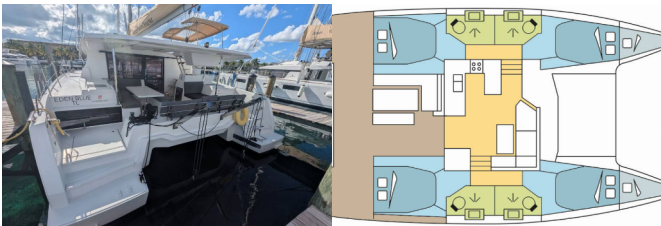

FONTAINE PAJOT ASTREA 42

EDEN BLUE (2020)

Pollen Maritime AS • Martin Linges Vei 25 • Fornebu • Norge

Telefon: +47 41 197 474

E-post: booking@holiday-yacht-charter.com

Web: holiday-yacht-charter.com

Yachtbase	Nassau, Palm Cay Marina, Bahamas
Yacht ID	13674
Yachtmerker	Fountaine Pajot
Yacht Yacht Navn	EDEN BLUE
Produksjonsår	2020
Lengde	12.58 M
Kabin/Kabiner	4 + 2
Køyer	8 + 2 + 2
Personer	12
WC/dusj	4

BYSSE/KJØKKEN: Kjøleskap, Komfyr, Ovn

DEKK: Badestige, Bimini top, Cockpit bord, Cockpit/akter, dusj ute, Elektrisk ankervinsj, Jolle, Kjøleskap i cockpit

ELEKTRISK: Aircondition, Converter 220V/12V, Generator, Inverter, Kontakter 12V, Solpaneler, Watermaker - desalinator

INTERIØR: Elektrisk toalett, Elektriske vifter i lugar, Konvertibelt bord, Konvertibelt bord i cockpit

KOMFORT: Cockpit puter

NAVIGASJON: Autopilot, Ekkolodd, GPS kartplotter, Speedometer (Speed log), Vindinstrument/Anemometer