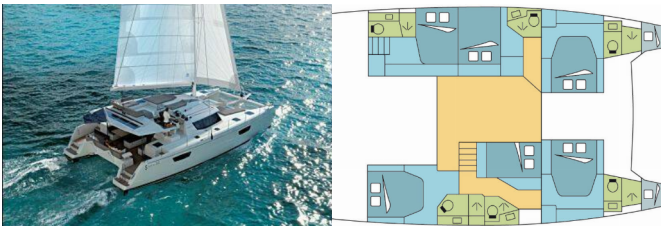

Web: [holiday-yacht-charter.com](http://holiday-yacht-charter.com)

Yachtbase	Grenada, Port Louis Marina, Karibia
Yacht ID	13662
Yachtmerker	Fontaine Pajot
Yacht Yacht Navn	CHRISTOPHINE 2
Produksjonsår	2019
Lengde	14.98 M
Kabin/Kabiner	6 + 2
Køyer	12 + 2 + 2
Personer	14
WC/dusj	6