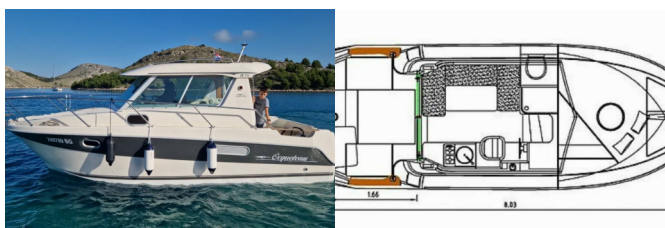

BYSSE/KJØKKEN: Kjøleskap

DEKK: Badeplattform, Bimini top, Cockpit/akter, dusj ute

ELEKTRISK: Solpaneler, USB uttak

INTERIØR: Elektrisk toalett

KOMFORT: Cockpit puter, Håndklær, Sengetøy

NAVIGASJON: GPS

UNDERHOLDNING: Sound System

Yachtbase	Marina Drage, Kroatia
Yacht ID	13311
Yachtmerker	Ocqueteau
Yacht Yacht Navn	Range Cruiser
Produksjonsår	2006
Lengde	8.48 M
Kabin/Kabiner	1
Køyer	2 + 2
WC/dusj	1

PRIS OG TILGJENGELIGHET

Ocqueteau 815 Range Cruiser Range Cruiser (2006)