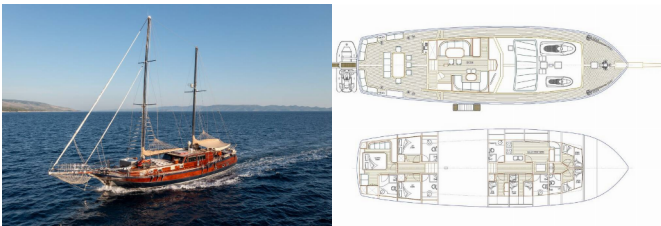

Yachtbase	ACI Marina Split, Kroatia
Yacht ID	13250
Yachtmerker	Unknown
Yacht Yacht Navn	Pacha
Produksjonsår	2000
Lengde	28.00 M
Kabin/Kabiner	4
Køyer	9
WC/dusj	4

**BYSSE/KJØKKEN:** Vinkjøler

**DEKK:** Badeplattform, Cockpit/akter, dusj ute, Jacuzzi, Jolle, Soldekk på baugen