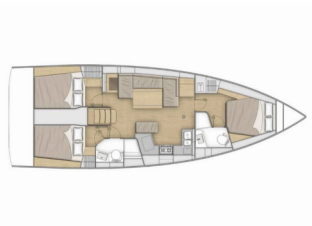

OCEANIS 40.1

Bibi One (2023)

Pollen Maritime AS • Martin Linges Vei 25 • Fornebu • Norge

Telefon: +47 41 197 474

E-post: booking@holiday-yacht-charter.com

Web: holiday-yacht-charter.com

Yachtbase	ACI Marina Split, Kroatia
Yacht ID	12933
Yachtmerker	Beneteau
Yacht Yacht Navn	Bibi One
Produksjonsår	2023
Lengde	12.87 M
Kabin/Kabiner	3
Køyer	6 + 2
WC/dusj	2