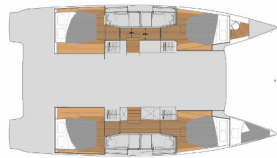

Web: [holiday-yacht-charter.com](http://holiday-yacht-charter.com)

Yachtbase	Trogir, Yachtclub Seget (Marina Baotić), Kroatia
Yacht ID	12910
Yachtmerker	Fountainé Pajot
Yacht Yacht Navn	Princess Valeria
Produksjonsår	2020
Lengde	13.45 M
Kabin/Kabiner	4 + 1
Køyer	8 + 2 + 1
WC/dusj	4 + 1