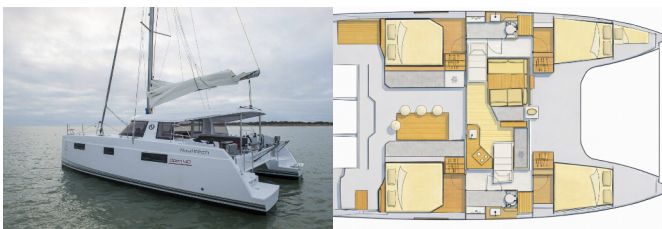

Yachtbase	Marina Punat, Krk, Kroatia
Yacht ID	12810
Yachtmerker	Nautitech
Yacht Yacht Navn	Motus
Produksjonsår	2025
Lengde	11.98 M
Kabin/Kabiner	4 + 1
Køyer	8 + 1
Personer	10
WC/dusj	2

**BYSSE/KJØKKEN:** Ekstra gassflaske, Espressobrygger, Fryser, Gassbeholder, Kjøleskap, Komfyr, Mikrobølgeovn, Oppvaskmaskin såpe, Ovn, Service, Vannpumpe, Varmt vann, Vask