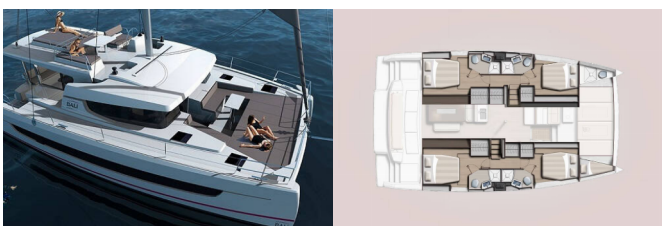

BALI 4.6

Panda (2026)

Pollen Maritime AS • Martin Linges Vei 25 • Fornebu • Norge

Telefon: +47 41 197 474

E-post: booking@holiday-yacht-charter.com

Web: holiday-yacht-charter.com

DEKK: Teak cockpit

ELEKTRISK: Aircondition, Generator, Inverter, Solpaneler, Watermaker - desalinator

UNDERHOLDNING: Undervannsløys

Yachtbase Marina Di Olbia Yachting Services, Italia

Yacht ID 12599

Yachtmerker Catana

Yacht Yacht Navn Panda

Produksjonsår 2026

Lengde 14.28 M

Kabin/Kabiner 4 + 1

Køyer 8 + 1

WC/dusj 5