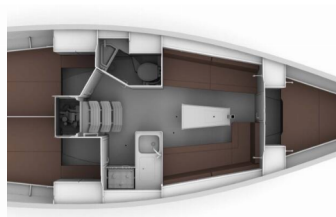

Pollen Maritime AS • Martin Linges Vei 25 • Fornebu • Norge

Telefon: +47 41 197 474

E-post: booking@holiday-yacht-charter.com

Web: holiday-yacht-charter.com