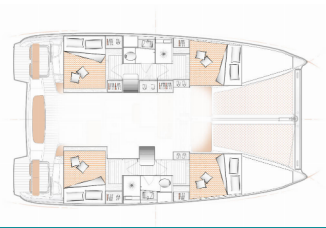

Yachtbase	Preveza Main Port, Hellas
Yacht ID	12336
Yachtmerker	Excess
Yacht Yacht Navn	One Dance
Produksjonsår	2025
Lengde	11.42 M
Kabin/Kabiner	4 + 2
Køyer	8 + 2 + 2
WC/dusj	2 + 1

**BYSSE/KJØKKEN:** Gassbluss, Kjøkkenutstyr, Kjøleskap, Komfyr, Varmt vann