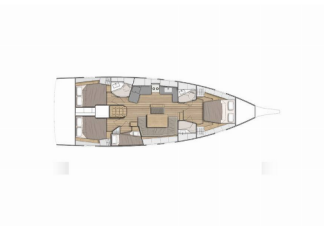

Web: [holiday-yacht-charter.com](http://holiday-yacht-charter.com)

Yachtbase	Athens, Alimos Marina, Hellas
Yacht ID	1233
Yachtmerker	Beneteau
Yacht Yacht Navn	Naima
Produksjonsår	2022
Lengde	14.60 M
Kabin/Kabiner	4
Køyer	8 + 2
Personer	10
WC/dusj	2