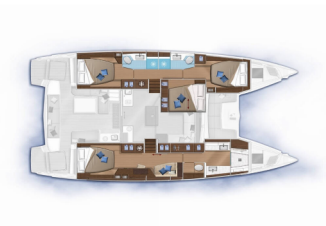

Yachtbase	Fethiye, Yacht Club Mai, Tyrkia
Yacht ID	12284
Yachtmerker	Lagoon
Yacht Yacht Navn	Swice
Produksjonsår	2022
Lengde	14.75 M
Kabin/Kabiner	4 + 1
Køyer	8 + 1
Personer	9
WC/dusj	5

**BYSSE/KJØKKEN:** Ekstra kjøleskap, Fryser, Ismaskin, Kjøleskap, Komfyr, Oppvaskmaskin, Ovn