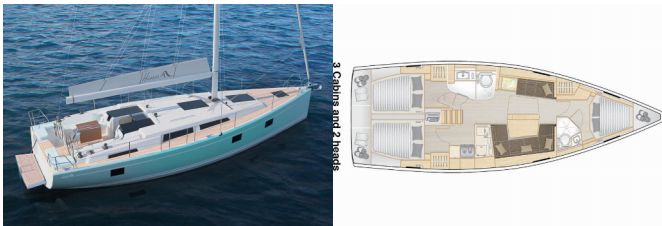

HANSE 418

Eleni (2025)

Pollen Maritime AS • Martin Linges Vei 25 • Fornebu • Norge

Telefon: +47 41 197 474

E-post: booking@holiday-yacht-charter.com

Web: holiday-yacht-charter.com

Yachtbase	Corfu, Gouvia Marina, Hellas
Yacht ID	12060
Yachtmerker	Hanse Yachts
Yacht Yacht Navn	Eleni
Produksjonsår	2025
Lengde	12.40 M
Kabin/Kabiner	3
Køyer	6 + 2
WC/dusj	2

BYSSE/KJØKKEN: Kjøkkenutstyr, Kjøleskap, Varmt vann

DEKK: Badestige, Bimini top, Cockpit bord, Cockpit/akter, dusj ute, Elektrisk ankervinsj, Jolle, Landgang, Påhengsmotor, Sprayhood, Teak cockpit

ELEKTRISK: Batteriader