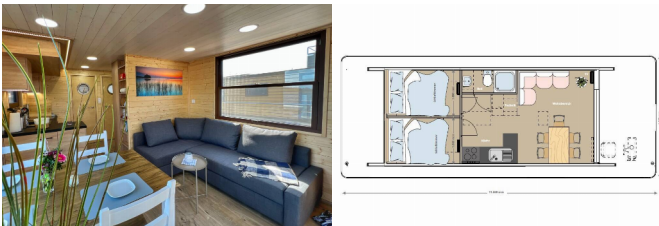

WOMA D12

Seeliebe (2023)

Pollen Maritime AS • Martin Linges Vei 25 • Fornebu • Norge

Telefon: +47 41 197 474

E-post: booking@holiday-yacht-charter.com

Web: holiday-yacht-charter.com

Yachtbase	Röblinsee Marina, Tyskland
Yacht ID	12059
Yachtmerker	Woma
Yacht Yacht Navn	Seeliebe
Produksjonsår	2023
Lengde	11.50 M
Kabin/Kabiner	2
Køyer	4 + 2
WC/dusj	1

BYSSE/KJØKKEN: Fryser, Kaffemaskin, Kjøkkenhåndkle, Kjøkkenutstyr, Kjøleskap, Komfyr, Kost og feiebrett, Oppvaskhåndkle, Varmt vann

DEKK: Badestige, Dekkskost, Påhengsmotor, Plastbøtte, Soldekk

ELEKTRISK: Varme

INTERIØR: Dusj inne, Elektrisk toalett, Såpe, Toalettbørste, Toalettppapir

NAVIGASJON: Baugpropell

SIKKERHET: Tank for avløpsvann

UNDERHOLDNING: TV, Wi-Fi Internett