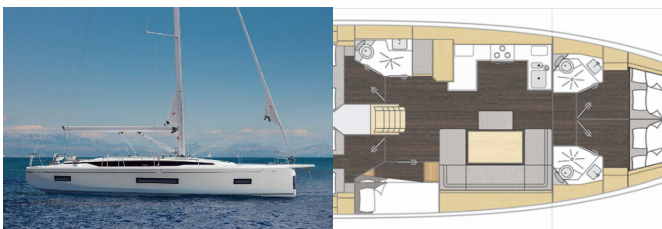

BAVARIA C46

Rib Eye (2025)

Pollen Maritime AS • Martin Linges Vei 25 • Fornebu • Norge

Telefon: +47 41 197 474

E-post: booking@holiday-yacht-charter.com

Web: holiday-yacht-charter.com

Yachtbase	Marina Mandalina, Sibenik, Kroatia
Yacht ID	11920
Yachtmerker	Bavaria
Yacht Yacht Navn	Rib Eye
Produksjonsår	2025
Lengde	14.50 M
Kabin/Kabiner	5
Køyer	10 + 2
Personer	12
WC/dusj	3

BYSSE/KJØKKEN: Kjøleskap, Varmt vann

DEKK: Ankervinsj fjernkontroll, Bimini top, Cockpit grill, Cockpit/akter, dusj ute, Cockpitlys, Elektrisk ankervinsj, Hydraulisk badeplattform, Jolle, Kjøleskap i cockpit, Nedsenkbart cockpitbord, Sammenleggbart cockpitbord, Sprayhood, Teak cockpit