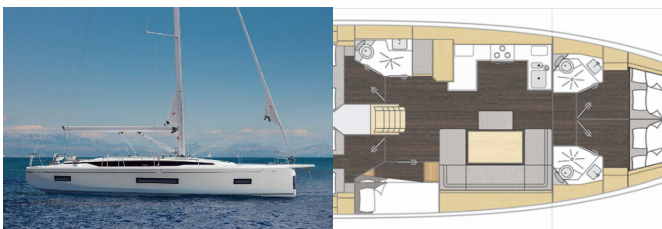

Yachtbase	Marina Mandalina, Sibenik, Kroatia
Yacht ID	11920
Yachtmerker	Bavaria
Yacht Yacht Navn	Rib Eye
Produksjonsår	2025
Lengde	14.50 M
Kabin/Kabiner	5
Køyer	10 + 2
Personer	12
WC/dusj	3

**BYSSE/KJØKKEN:** Kjøleskap, Varmt vann

**DEKK:** Ankervinsj fjernkontroll, Bimini top, Cockpit grill, Cockpit/akter, dusj ute, Cockpitlys, Elektrisk ankervinsj, Hydraulisk badeplattform, Jolle, Kjøleskap i cockpit, Nedsenkbart cockpitbord, Sammenleggbart cockpitbord, Sprayhood, Teak cockpit