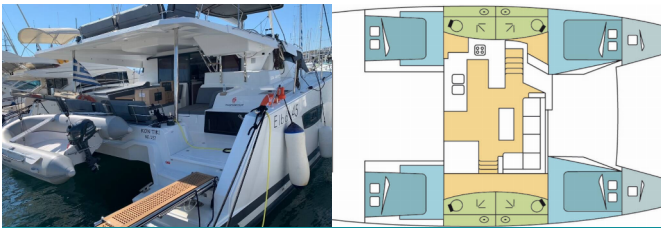

FONTAINE PAJOT ELBA 45

Kon-Tiki (2020)

Pollen Maritime AS • Martin Linges Vei 25 • Fornebu • Norge

Telefon: +47 41 197 474

E-post: booking@holiday-yacht-charter.com

Web: holiday-yacht-charter.com

Yachtbase	Lavrion - Olympic Marine, Hellas
Yacht ID	11379
Yachtmerker	Fountaine Pajot
Yacht Yacht Navn	Kon-Tiki
Produksjonsår	2020
Lengde	13.45 M
Kabin/Kabiner	4 + 2
Køyer	8 + 2 + 2
WC/dusj	4 + 1

BYSSE/KJØKKEN: Kjøkkenutstyr, Kjøleskap, Varmt vann

DEKK: Badestige, Bimini top, Cockpit bord, Cockpit/akter, dusj ute, Elektrisk ankervinsj, Jolle, Landgang, Påhengsmotor

ELEKTRISK: Aircondition, Generator, Inverter, Watermaker - desalinator

KOMFORT: Cockpit puter, Håndklær, Sengetøy

NAVIGASJON: Autopilot, GPS kartplotter - cockpit, Vind/fart/dybe instrumenter

SEIL: Lazy jacks

SIKKERHET: Redningsflåte, VHF radio

UNDERHOLDNING: Snorkleutstyr