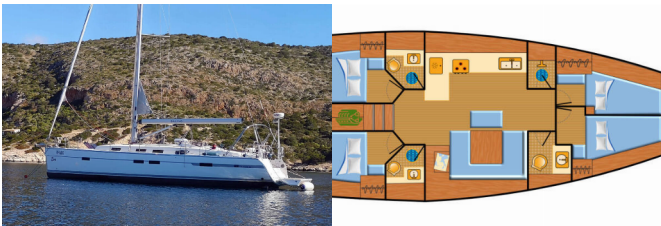

Yachtbase	Palma De Mallorca, Marina Naviera Balear, Spania
Yacht ID	11128
Yachtmerker	Bavaria
Yacht Yacht Navn	Eva
Produksjonsår	2012
Lengde	14.27 M
Kabin/Kabiner	4
Køyer	8
Personer	8
WC/dusj	3

**BYSSE/KJØKKEN:** Kjøkkenutstyr, Kjøleskap, Komfyr, Ovn, Vanntrykksystem, Varmt vann, Vask

**DEKK:** Anker med kjetting, Ankerlys, Badeplattform, Badestige, Båtshake, Båtsmannsstol, Bimini top, Cockpit bord, Cockpit/akter, dusj ute, Dekkskost, Ekstra anker (hjelpanker), Elektrisk ankervinsj, Fendere, Fortøyningstau, Jerrykanner til diesel, Jolle, Landgang, Plastbøtte, Sprayhood, Teak cockpit