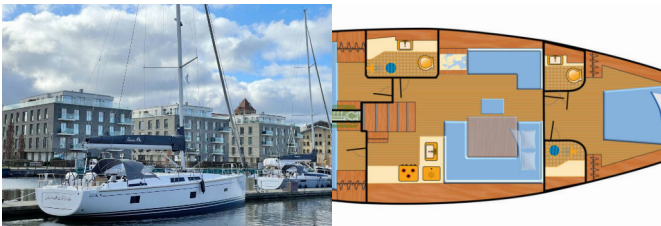

HANSE 458

Namaka Elua (2023)

Pollen Maritime AS • Martin Linges Vei 25 • Fornebu • Norge

Telefon: +47 41 197 474

E-post: booking@holiday-yacht-charter.com

Web: holiday-yacht-charter.com

Yachtbase	Palma De Mallorca, Marina Naviera Balear, Spania
Yacht ID	11126
Yachtmerker	Hanse Yachts
Yacht Yacht Navn	Namaka Elua
Produksjonsår	2023
Lengde	14.04 M
Kabin/Kabiner	3
Køyer	6 + 2
Personer	8
WC/dusj	2