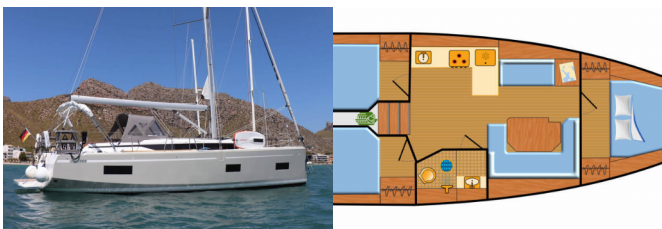

|                  |  |
|------------------|--|
| Yachtbase        | Palma De Mallorca, Marina Naviera Balear, Spania |
| Yacht ID         | 11119  |
| Yachtmerker      | Bavaria  |
| Yacht Yacht Navn | Levante  |
| Produksjonsår    | 2023   |
| Lengde           | 11.31 M  |
| Kabin/Kabiner    | 3  |
| Køyer            | 6  |
| Personer         | 6  |
| WC/dusj          | 1  |