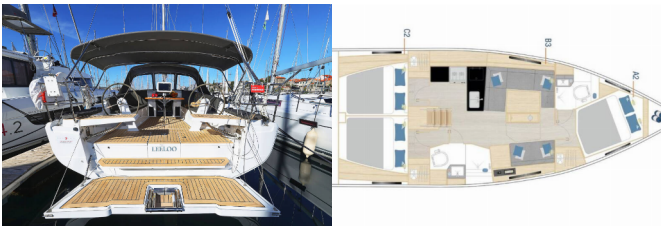

HANSE 360

Leelo (2025)

Pollen Maritime AS • Martin Linges Vei 25 • Fornebu • Norge

Telefon: +47 41 197 474

E-post: booking@holiday-yacht-charter.com

Web: holiday-yacht-charter.com

| | |
|------------------|------------------------------------|
| Yachtbase | Marina Mandalina, Sibenik, Kroatia |
| Yacht ID | 11109 |
| Yachtmerker | Hanse Yachts |
| Yacht Yacht Navn | Leelo |
| Produksjonsår | 2025 |
| Lengde | 11.32 M |
| Kabin/Kabiner | 3 |
| Køyer | 6 + 2 |
| Personer | 8 |
| WC/dusj | 2 |

BYSSE/KJØKKEN: Kjøkkenutstyr, Kjøleskap, Komfyr, Ovn, Varmt vann

DEKK: Badeplattform, Bimini top, Cockpit bord, Cockpit/akter, dusj ute, Jolle, Sprayhood, Teak cockpit

ELEKTRISK: Batteriader, Inverter

INTERIØR: Salong

KOMFORT: Sengetøy

NAVIGASJON: Autopilot, Baugpropell, GPS kartplotter - cockpit, Sjøkart, Skipsbok (logg), Tridata

SIKKERHET: VHF radio

UNDERHOLDNING: Høytalere ute, Radio CD mp3 player + USB

PRIS OG TILGJENGELIGHET