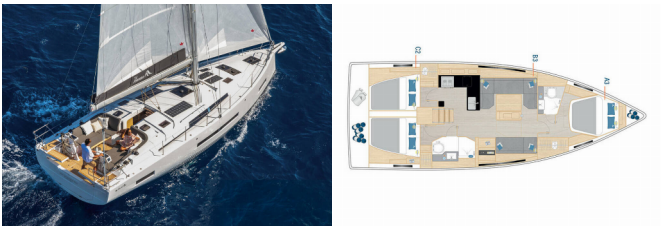

Yachtbase	Dubrovnik, Komolac, ACI Marina Dubrovnik, Kroatia
Yacht ID	11104
Yachtmerker	Hanse Yachts
Yacht Yacht Navn	Señorita
Produksjonsår	2025
Lengde	12.55 M
Kabin/Kabiner	3
Køyer	6 + 2
Personer	8
WC/dusj	2