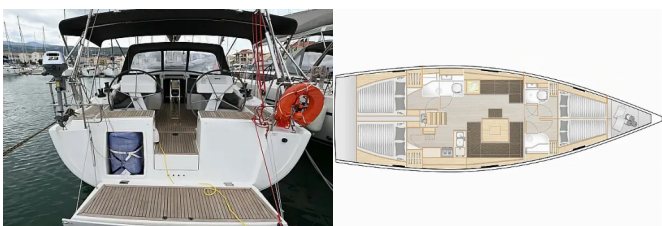

**BYSSE/KJØKKEN:** Kjøleskap

**DEKK:** Badeplattform, Bimini Top - Mini, Elektrisk ankervinsj, Sprayhood, Teak cockpit

**ELEKTRISK:** Aircondition, Batterier, Inverter, Landstrøm 220 V, Landstrømkabel, Landstrømtilkobling, Solpaneler, USB uttak