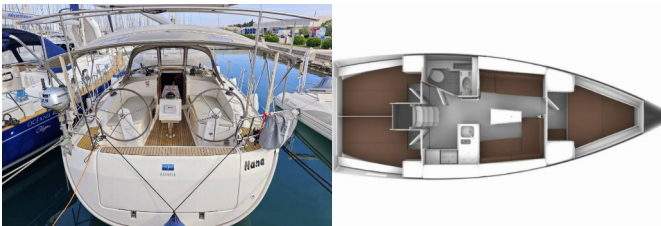

BAVARIA CRUISER 37

Hana (2016)

Pollen Maritime AS • Martin Linges Vei 25 • Fornebu • Norge

Telefon: +47 41 197 474

E-post: booking@holiday-yacht-charter.com

Web: holiday-yacht-charter.com

Yachtbase	Sukosan, D-Marin Dalmacija Marina, Kroatia
Yacht ID	11019
Yachtmerker	Bavaria
Yacht Yacht Navn	Hana
Produksjonsår	2016
Lengde	11.30 M
Kabin/Kabiner	3
Køyer	6 + 2
WC/dusj	1

BYSSE/KJØKKEN: Gassbluss, Kjøkkenutstyr, Kjøleskap, Ovn, Varmt vann

DEKK: Bimini top, Cockpit bord, Cockpit/akter, dusj ute, Elektrisk ankervinsj, Hoveddekk kompass, Jolle, Landgang, Sprayhood, Teak cockpit