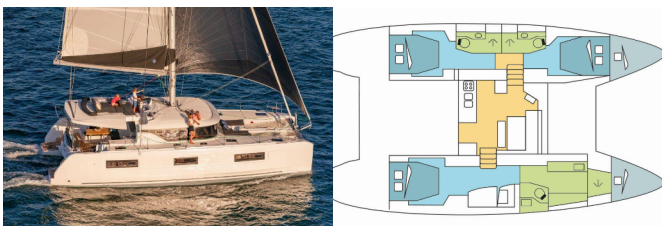

LAGOON 46 OW

Chill Out (2024)

Pollen Maritime AS • Martin Linges Vei 25 • Fornebu • Norge

Telefon: +47 41 197 474

E-post: booking@holiday-yacht-charter.com

Web: holiday-yacht-charter.com

Yachtbase	Marina Frapa, Rogoznica, Kroatia
Yacht ID	10945
Yachtmerker	Lagoon
Yacht Yacht Navn	Chill Out
Produksjonsår	2024
Lengde	13.99 M
Kabin/Kabiner	3 + 2
Køyer	6 + 2
Personer	8
WC/dusj	3