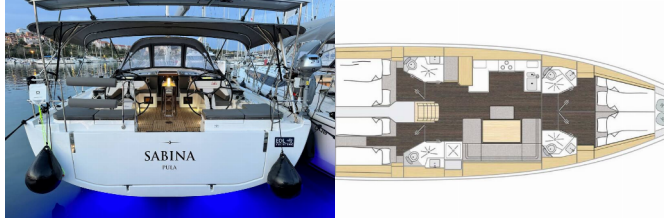

Yachtbase Marina Tehnomont Veruda,
Pula, Kroatia

Yacht ID 10925

Yachtmerker Bavaria

**Yacht Yacht
Navn** Sabina

Produksjonsår 2025

Lengde 14.50 M

Kabin/Kabiner 4

Køyer 8 + 2

WC/dusj 4

BYSSE/KJØKKEN: Gassbeholder, Gassbluss, Kjøkkenutstyr, Kjøleskap, NESPRESSO kaffemaskin, Ovn, Varmt vann, Vask

DEKK: Badeplattform, Badestige, Båtshake, Båtsmannsstol, Bimini top, Cockpit grill, Cockpit/akter, dusj ute, Cockpitbord med lys, Dekkskost, Ekstra anker (hjelpanker), Elektrisk ankervinsj, Fendere, Fortøyningstau, Hovedanker, Impeller, V-belte, oljefilter, Jerrykanner til diesel, Jolle, Kjøleskap i cockpit, Landgang, Lensepumpe - Mekanisk, Plastbøtte, Pumpe til jolle, Rund fender, Sidedør for om bordstigning, Sprayhood, Spring, Stormanker, Svamp, Teak cockpit, Vannslange, Vinsjehåndtak

ELEKTRISK: Aircondition, Batteriader, Landstrøm 220 V, Lensepumpe - elektrisk, Plugg 220V, 12 V, Servicebatterier, Solpaneler, Startbatteri, Varme

INTERIØR: Barometer, Båtdokumentasjon, Båtnøkler, Dusj inne, Eik interiør, Elektrisk toalett, Kleshengere, Klokke, Setetrekk

KOMFORT: Cockpit puter, Puter, Sengetøy, Tepper

NAVIGASJON: Autopilot, Baugpropell, Ekkolodd/Dybdemåler, Forstørrelsesglass med kompass, GPS kartplotter - cockpit, Håndholdt kompass, Havneguider, Kikkert, Kroatisk flagg, LED Navigasjonslys, Logg/Lot/Fart/Vind, Navigasjonssett, Radarreflektor, Sjøkart og nautisk guide, Tridata, Vindinstrument/Anemometer

SIKKERHET: Årer (padelårer), Brannsløkter, Day shapes / signals, Førstehjelpskrin, Livbelte (sikkerhetssele), Livbøyye + blinkende lys, Lommelykt, Nødror, Nødsignaler, Redningsvester, Reservedeler motor, Tåkelur, Tank for avløpsvann, Varmedresser, Verktøysett, VHF radio

UNDERHOLDNING: Bluetooth spiller, FUSION lydsystem, Høytalere ute, mp3 player, Undervannsllys, USB