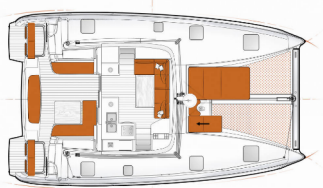

Pollen Maritime AS • Martin Linges Vei 25 • Fornebu • Norge

Telefon: +47 41 197 474

E-post: booking@holiday-yacht-charter.com

Web: holiday-yacht-charter.com