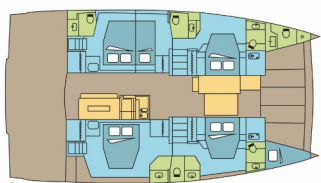

|                  |                                  |
|------------------|----------------------------------|
| Yachtbase        | Seychelles, Praslin, Seychellene |
| Yacht ID         | 10869                            |
| Yachtmerker      | Catana                           |
| Yacht Yacht Navn | BABBAGE                          |
| Produksjonsår    | 2024                             |
| Lengde           | 14.86 M                          |
| Kabin/Kabiner    | 5 + 1                            |
| Køyer            | 10 + 1                           |
| Personer         | 11                               |
| WC/dusj          | 5 + 1                            |