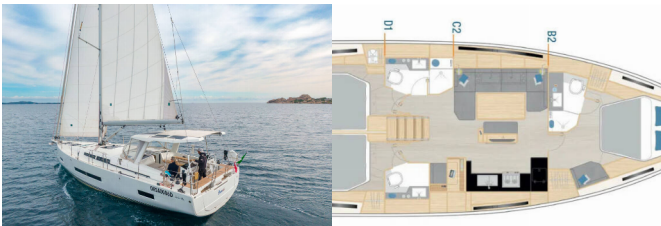

Yachtbase	Sardinien, Cannigione, Italia
Yacht ID	10844
Yachtmerker	Hanse Yachts
Yacht Yacht Navn	Orsasei
Produksjonsår	2024
Lengde	14.60 M
Kabin/Kabiner	3
Køyer	6
WC/dusj	3

**BYSSE/KJØKKEN:** Kjøleskap, Mikrobølgeovn, Oppvaskmaskin, Varmt vann

**DEKK:** Badeplattform, Cockpit grill, Cockpit/akter, dusj ute, Hard Top Bimini, Jolle, Kamera, Kjøleskap i cockpit, Sprayhood, Teak cockpit

**ELEKTRISK:** Aircondition, Inverter, Solpaneler, Varme, Watermaker - desalinator