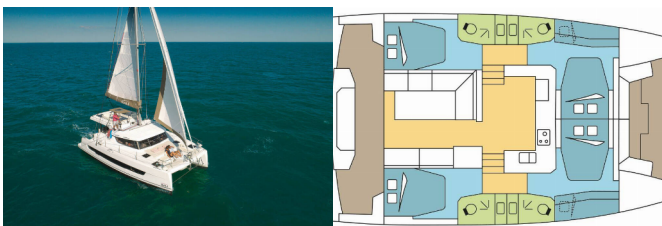

Web: [holiday-yacht-charter.com](http://holiday-yacht-charter.com)

Yachtbase	Dubrovnik, Komolac, ACI Marina Dubrovnik, Kroatia
Yacht ID	10655
Yachtmerker	Catana
Yacht Yacht Navn	PERLE BLANCHE
Produksjonsår	2024
Lengde	12.31 M
Kabin/Kabiner	4
Køyer	8 + 2
Personer	10
WC/dusj	4