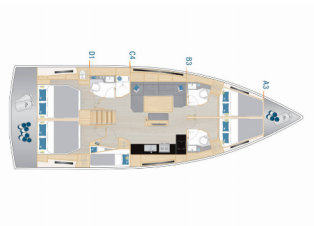

HANSE 460

Simply Relax (2023)

Pollen Maritime AS • Martin Linges Vei 25 • Fornebu • Norge

Telefon: +47 41 197 474

E-post: booking@holiday-yacht-charter.com

Web: holiday-yacht-charter.com

Yachtbase	Sukosan, D-Marin Dalmacija Marina, Kroatia
Yacht ID	10568
Yachtmerker	Hanse Yachts
Yacht Yacht Navn	Simply Relax
Produksjonsår	2023
Lengde	14.60 M
Kabin/Kabiner	5
Køyer	10 + 2
Personer	12
WC/dusj	3

BYSSE/KJØKKEN: Kjøkkenutstyr, Kjøleskap, Komfyr, Ovn, Varmt vann

DEKK: Badeplattform, Bimini top, Cockpit bord, Cockpit/akter, dusj ute, Jolle, Sprayhood, Teak cockpit

ELEKTRISK: Aircondition, Batteriader, Generator, Inverter, Varme

KOMFORT: Cockpit puter, Sengetøy

NAVIGASJON: Autopilot, Baugpropell, GPS kartplotter - cockpit, Sjøkart, Skipsbok (logg), Tridata

SEIL: Elektrisk fallvinsj

SIKKERHET: VHF radio

UNDERHOLDNING: Høytalere ute, Radio CD spiller